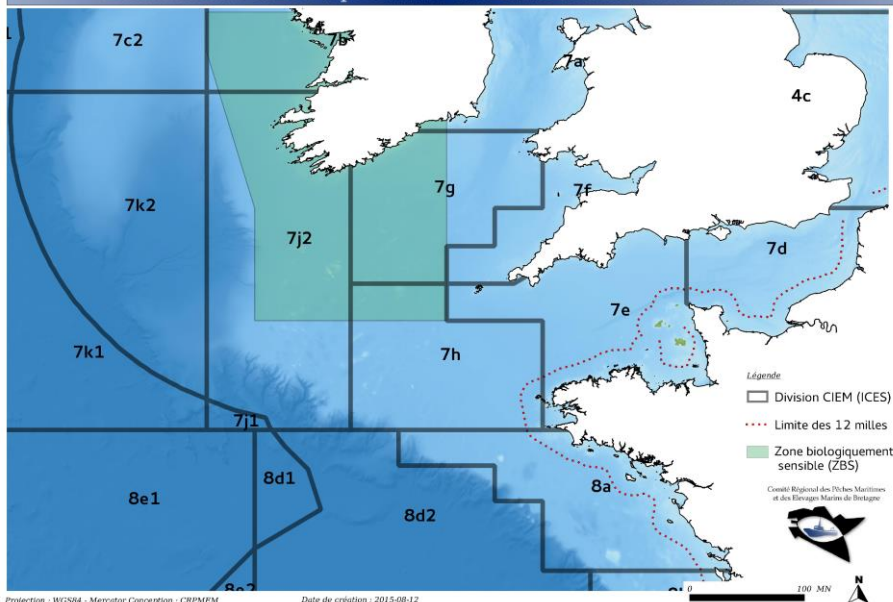

Délimitation CIEM a proximité des eaux territoriales bretonnes