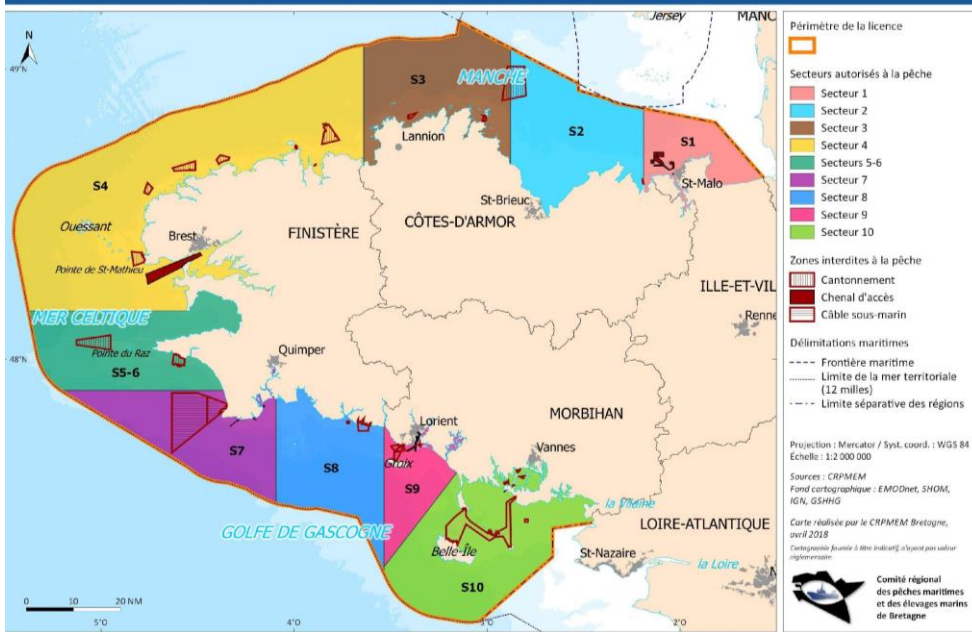

PÊCHE DU POISSON À LA NASSE EN BRETAGNE