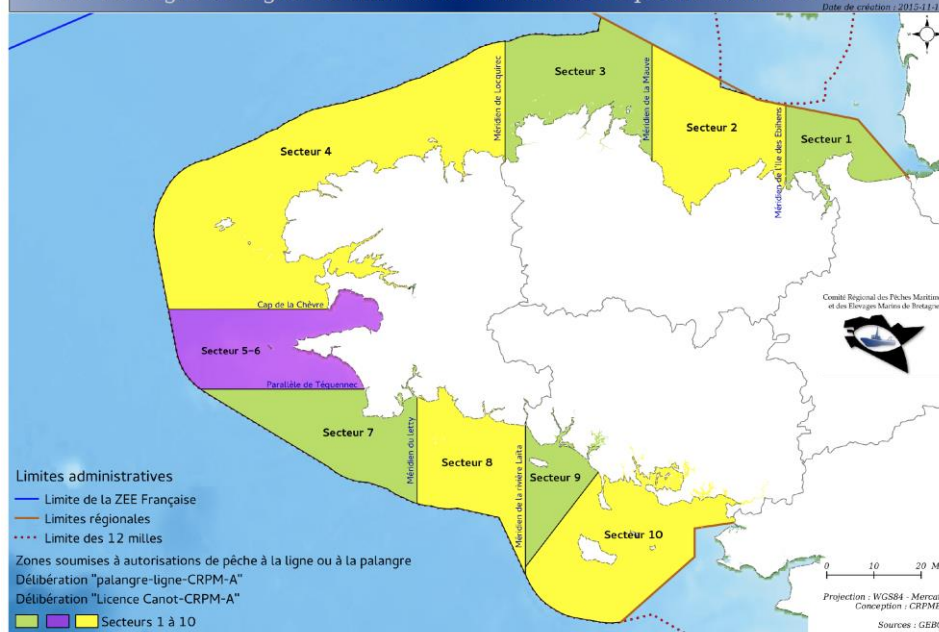

Carte Palangre et Ligne : Délimitation des zones de pêche soumises à licence

Date de création : 2015-11-13