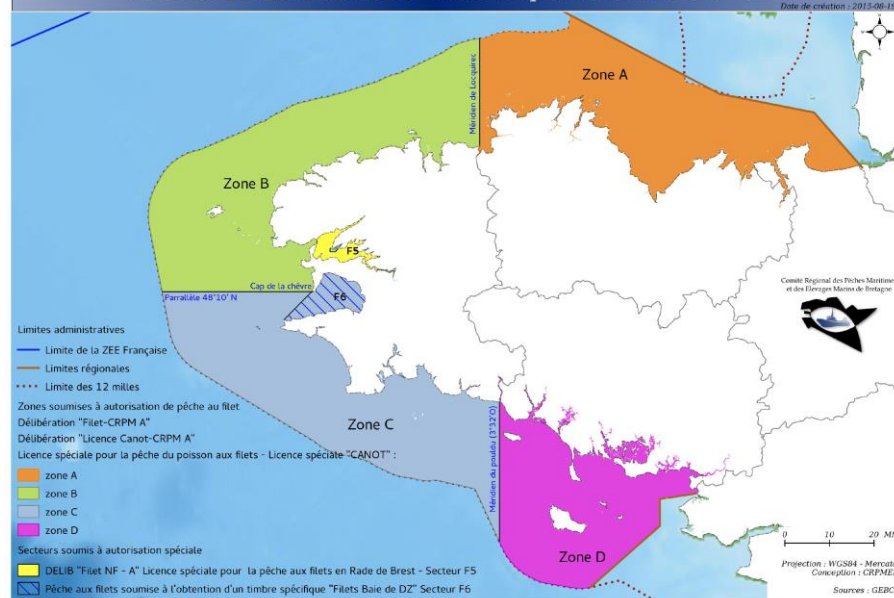

Carte Filet : Délimitation des zones de pêche soumises à licence

Date de création : 2015-08-19